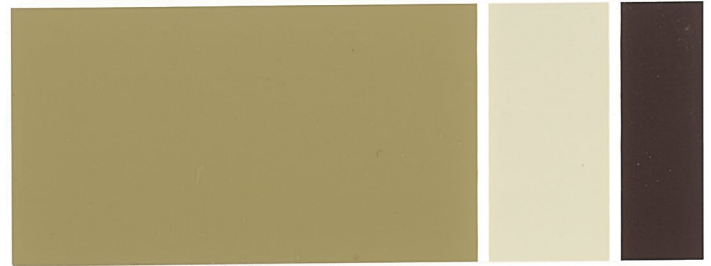

exterior inland colors

SUBURBAN TRADITIONAL

SHERWIN-WILLIAMS.

ⓑ

Ⓣ

Ⓐ

| BODY | TRIM | ACCENT |
|-------------------------------|--------------------------------|------------------------------------|
| Khaki Shade SW 7533 | Tiki Hut SW 7509 | Brandywine SW 7710 |
| Burlap SW 6137 | Rice Grain SW 6155 | Bitter Chocolate SW 6013 |
| Tree Branch SW 7525 | Divine White SW 6105 | Rustic Red SW 7593 |

ⓑ

Ⓣ

Ⓐ

| BODY | TRIM | ACCENT |
|--------------------------------|--------------------------------|---------------------------------|
| Rare Gray SW 6199 | Casa Blanca SW 7571 | Pewter Green SW 6208 |
| Dover White SW 6385 | Gateway Gray SW 7644 | Mediterranean SW 7617 |
| Concord Buff SW 7684 | Pure White SW 7005 | Porpoise SW 7047 |